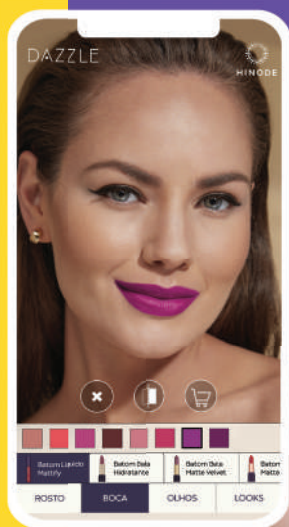

APLICATIVO //

Espelho virtual

Aplicativo de realidade aumentada que permite você testar todos os produtos de maquiagem de Dazzle virtualmente no seu rosto. Aponte a câmera do seu celular para o QR code e acesse o aplicativo para aproveitar ao máximo as próximas páginas!

Francy