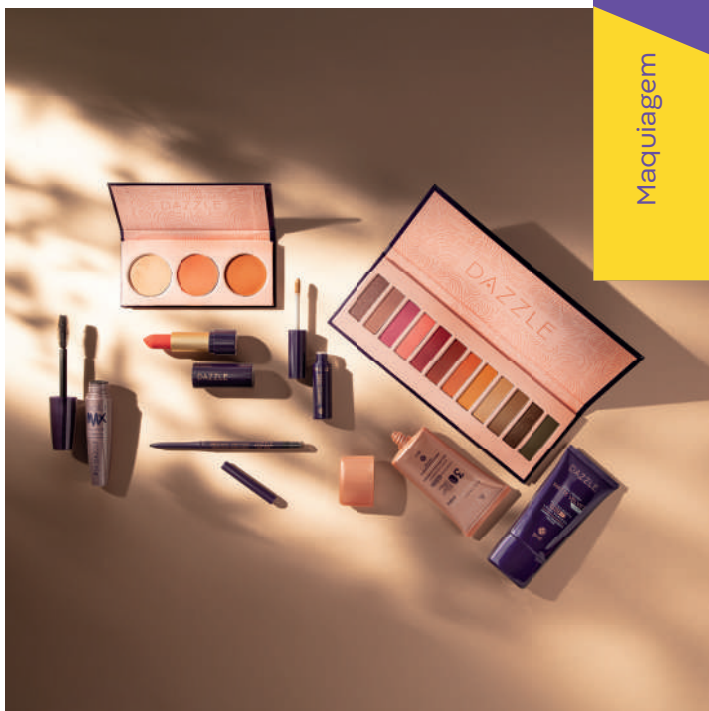

R\$ 73,90

APLICATIVO //

Espelho virtual

Aplicativo de realidade aumentada que permite você testar todos os produtos de maquiagem de Dazzle virtualmente no seu rosto. Aponte a câmera do seu celular para o QR code e acesse o aplicativo para aproveitar ao máximo as próximas páginas!

Francy

Acesse agora e aproveite!

Maquiagem

DAZZLE //

Cores que despertam cada beleza

Todas as cores são perfeitas para quem reconhece sua beleza. Com uma paleta na mão, abrem-se infinitas possibilidades de fazer brilhar ainda mais forte a sua luz natural. Viva sem filtros e explore seu poder.

Camila

Luciane

Dani

Essas são: Francy, Camila, Luciane e Dani, todas Consultoras Hinode e Dazzle Lovers, apaixonadas por maquiagem, cheias de beleza e cada uma com a sua cor, únicas como você!

Faça parte do movimento Dazzle Lover. Crie a sua maquiagem, poste em suas Redes Sociais com a #DazzleLover e marque @HinodeOficial.

DAZZLE // Cores e looks pra brilhar por aí

Paleta
Must Have +
Máscara
Volumax

Luciane

LOOK 1 // Prático & Chic

Um toque de cor com a Paleta Must Have que deixa a pele supernatural e saudável. Nos olhos, um volume especial para destacar seu olhar e garantir muito poder!