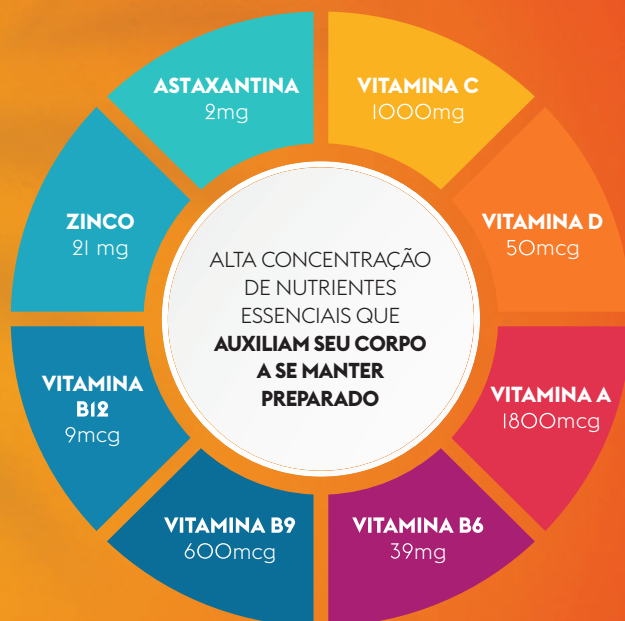

SEU SISTEMA IMUNOLÓGICO MUITO MAIS FORTE

O **Immunity Complex** traz em sua composição a Astaxantina, um carotenoide avermelhado, de origem natural, conhecido pelo seu alto poder antioxidante. Além disso, o produto é fonte de vitaminas e minerais que auxiliam no funcionamento do sistema imunológico como Vitaminas A, C, D, B6, B9, B12 e o mineral Zinco.

IMMUNITY COMPLEX
60 cápsulas

17532

R$ **89,90**
unidade