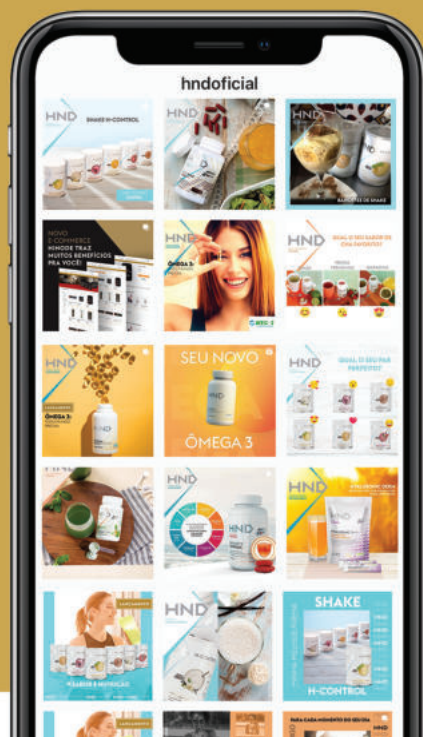

E na página dos **Shakes H-Control**, você encontrará um QR Code que será direcionado para a receita vencedora do **Desafio Master Shake HND**: a Banoffee de Shake. Aproveite para garantir o seu e fazer essa delícia.

Entre para o mundo HND e aproveite todo o conteúdo que preparamos para você!

Boa leitura!

CATÁLOGO DIGITAL INTERATIVO

Compre seus produtos favoritos em poucos cliques e envie o pedido via WhatsApp para um consultor próximo a você. Acesse agora.

HINODE.COM.BR

BLOG.HNDOFICIAL.COM.BR

SIGA NOSSAS REDES SOCIAIS

HNDOFICIAL

Para enfrentarmos este estilo de vida tão agitado em que vivemos, precisamos de uma marca que nos ajude a manter o foco na saúde. HND chega neste contexto. Com um portfólio de produtos incríveis, oferece itens de baixa caloria e alto valor nutricional.