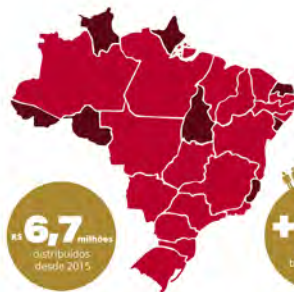

COMO ATUAMOS

+35
projetos
apadrinhados
desde 2015

70%
território
brasileiro

R$ 6,7
milhões
distribuídos
desde 2015

+65
mil
pessoas
beneficiadas