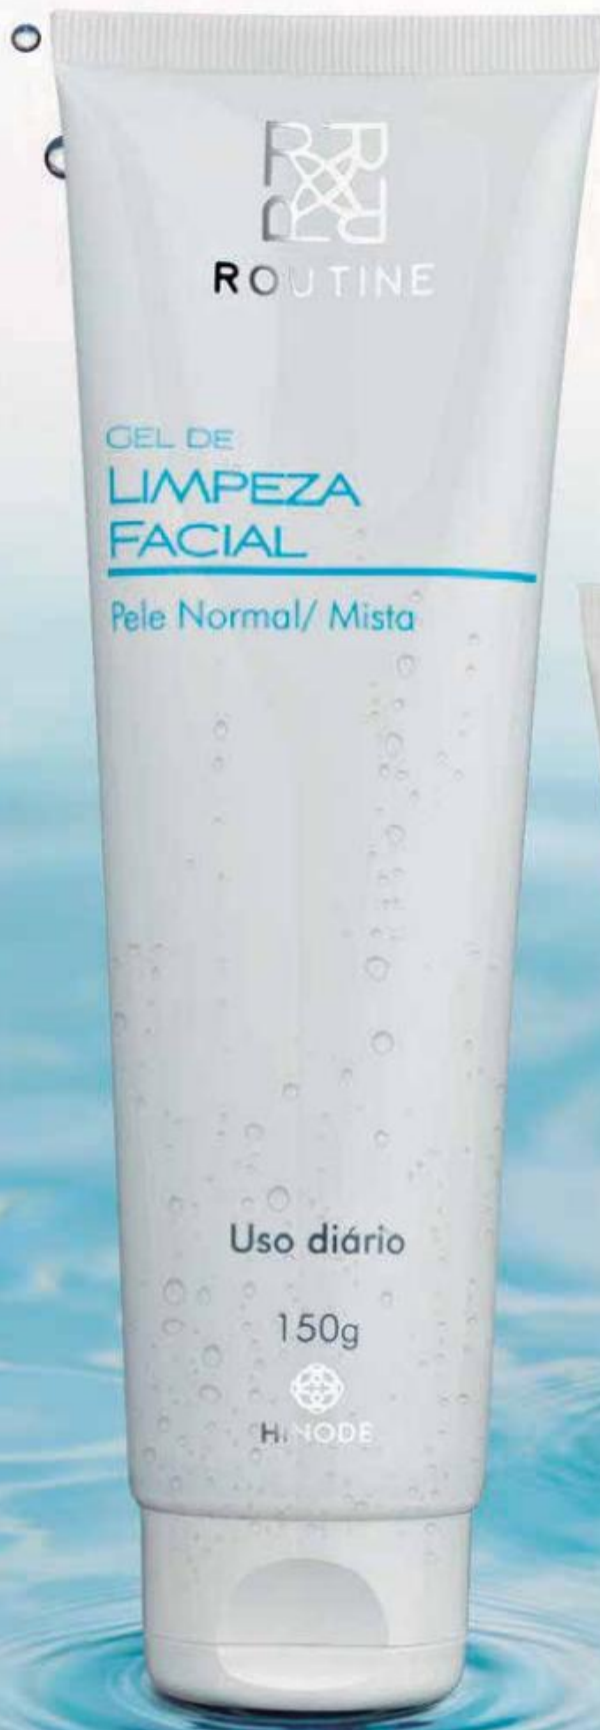

LENÇO DE LIMPEZA MICELAR ROUTINE
Pack contendo 25 lenços.

60025

R\$ **24,90**

Adesivo e tampa que protegem o produto e aumentam sua durabilidade.

ROUTINE

PELE NORMAL A MISTA

Os cuidados ideais para deixar sua pele normal a mista ainda mais equilibrada e saudável.

**GEL DE LIMPEZA FACIAL
PELE NORMAL E MISTA**
Revitaliza e purifica a pele.
150 g

60007

R\$ **32,00**
UNID.

**HIDRATANTE FACIAL
PELE NORMAL E MISTA**
Protege e nutre a pele.
60 g

60013

R\$ **36,00**
UNID.

**GEL ESFOLIANTE LIMPEZA PROFUNDA
PELE NORMAL E MISTA**
Remove células mortas, hidrata e suaviza a pele.
100 g