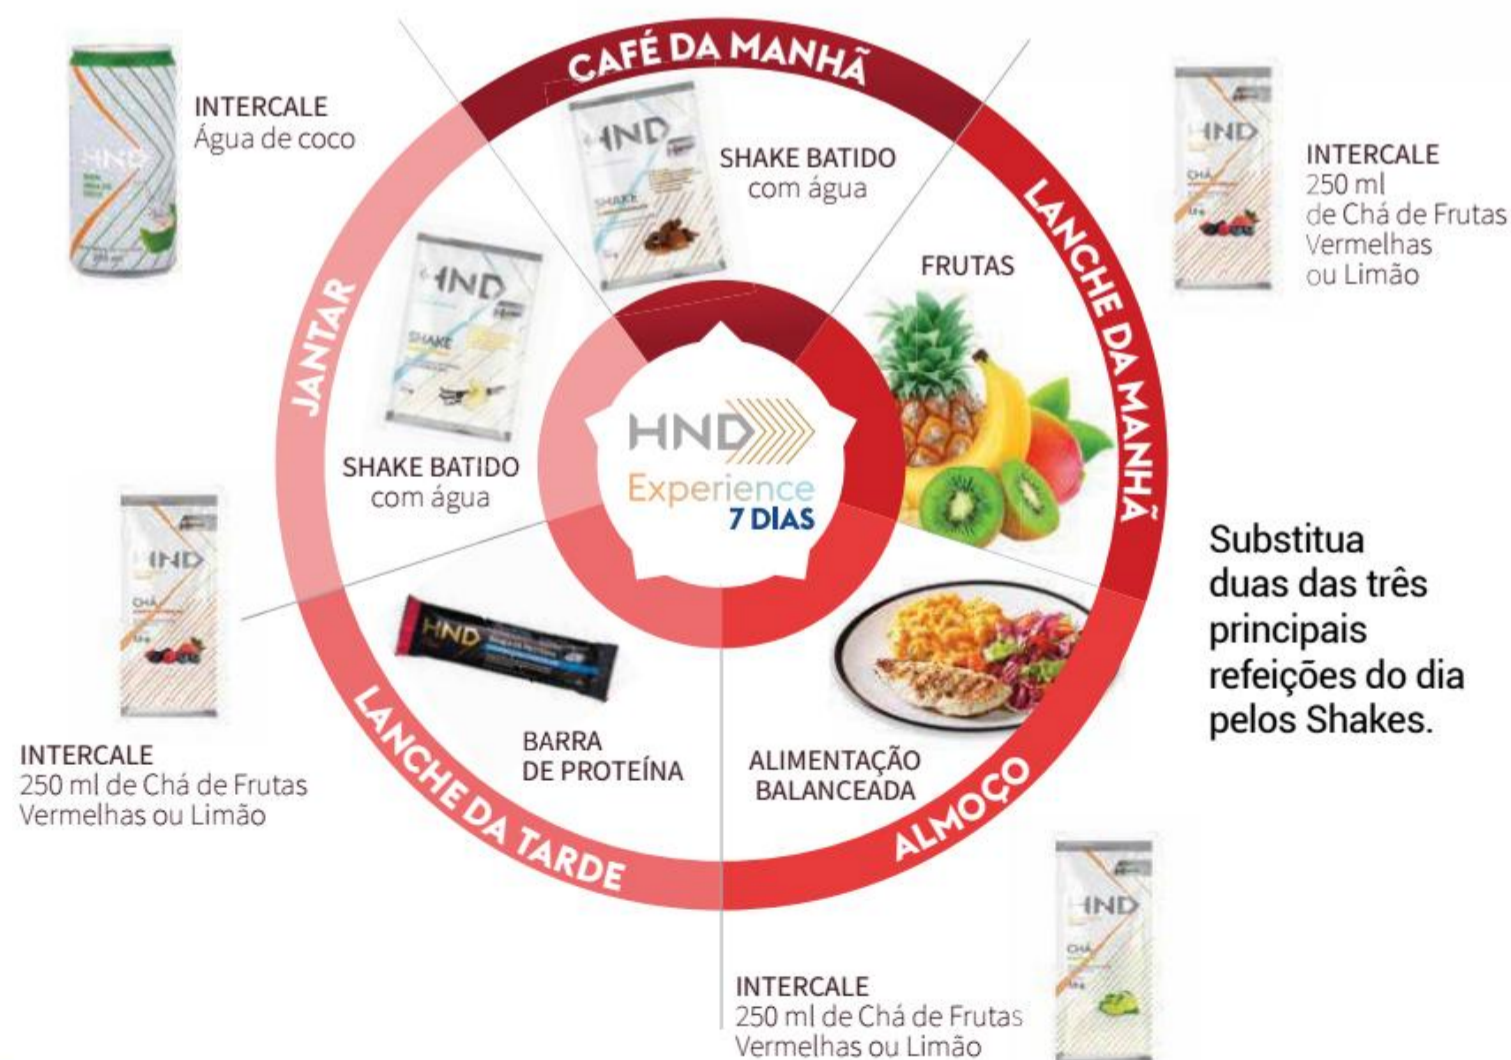

— PARA PERDER PESO