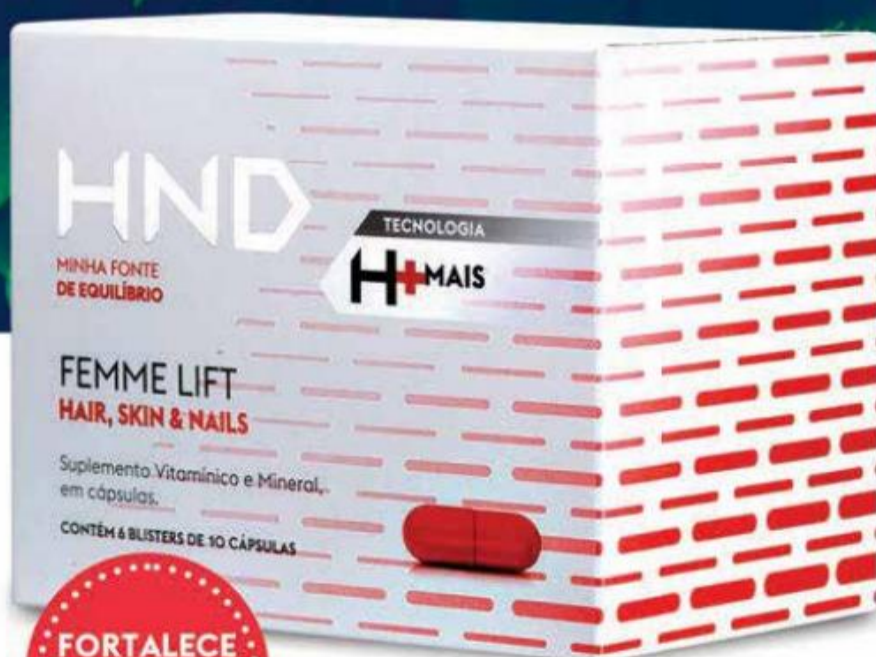

17102

R\$ **81,90**
unidade

MULTI-VIT COMPLEX A-Z MULHERES

Proporciona energia e disposição à rotina das mulheres.

Multi-Vit Complex
60 Cápsulas

17103

SUPLEMENTO VITAMÍNICO PARA CABELO, PELE E UNHAS

FAVORITO
HND