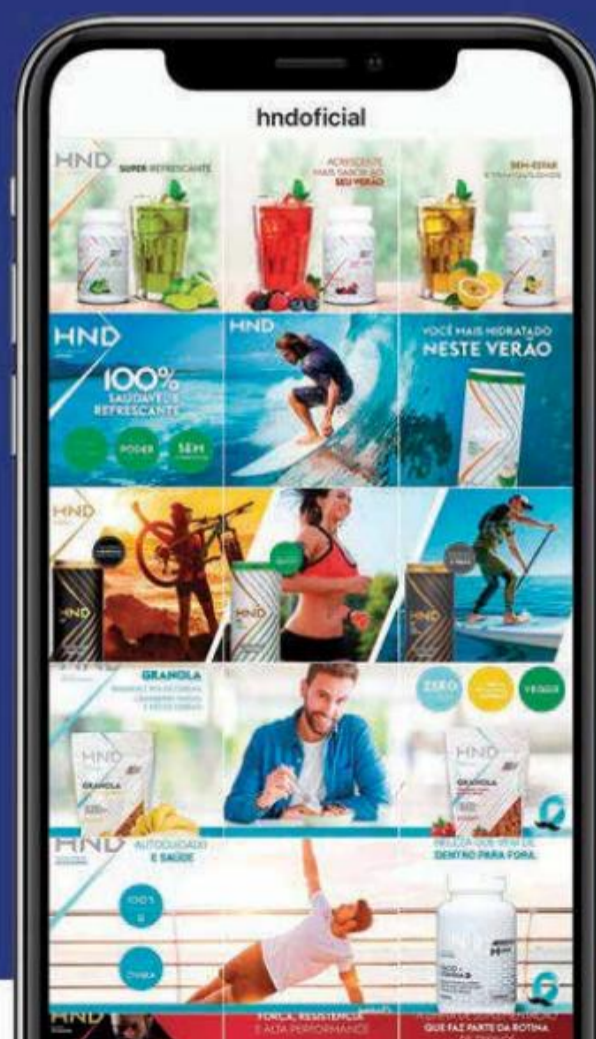

E a nossa seção Antes e Depois tem como destaque o Imperial Two Stars Roberto Formaió, que emagreceu 17 kg com o auxílio dos produtos HND.

Aproveite a leitura e entre no mundo HND!

CATÁLOGO DIGITAL

Acesse o site **ISSUU.COM** ou baixe o aplicativo e procure por GRUPO HINODE.

HNDOFICIAL.COM.BR

BLOG.HNDOFICIAL.COM.BR

SIGA NOSSAS REDES SOCIAIS

HNDOFICIAL

Para enfrentarmos este estilo de vida tão agitado em que vivemos, precisamos de uma marca que nos ajude a manter o foco na saúde. HND chega neste contexto. Com um portfólio de produtos incríveis, oferece itens de baixa caloria e alto valor nutricional.