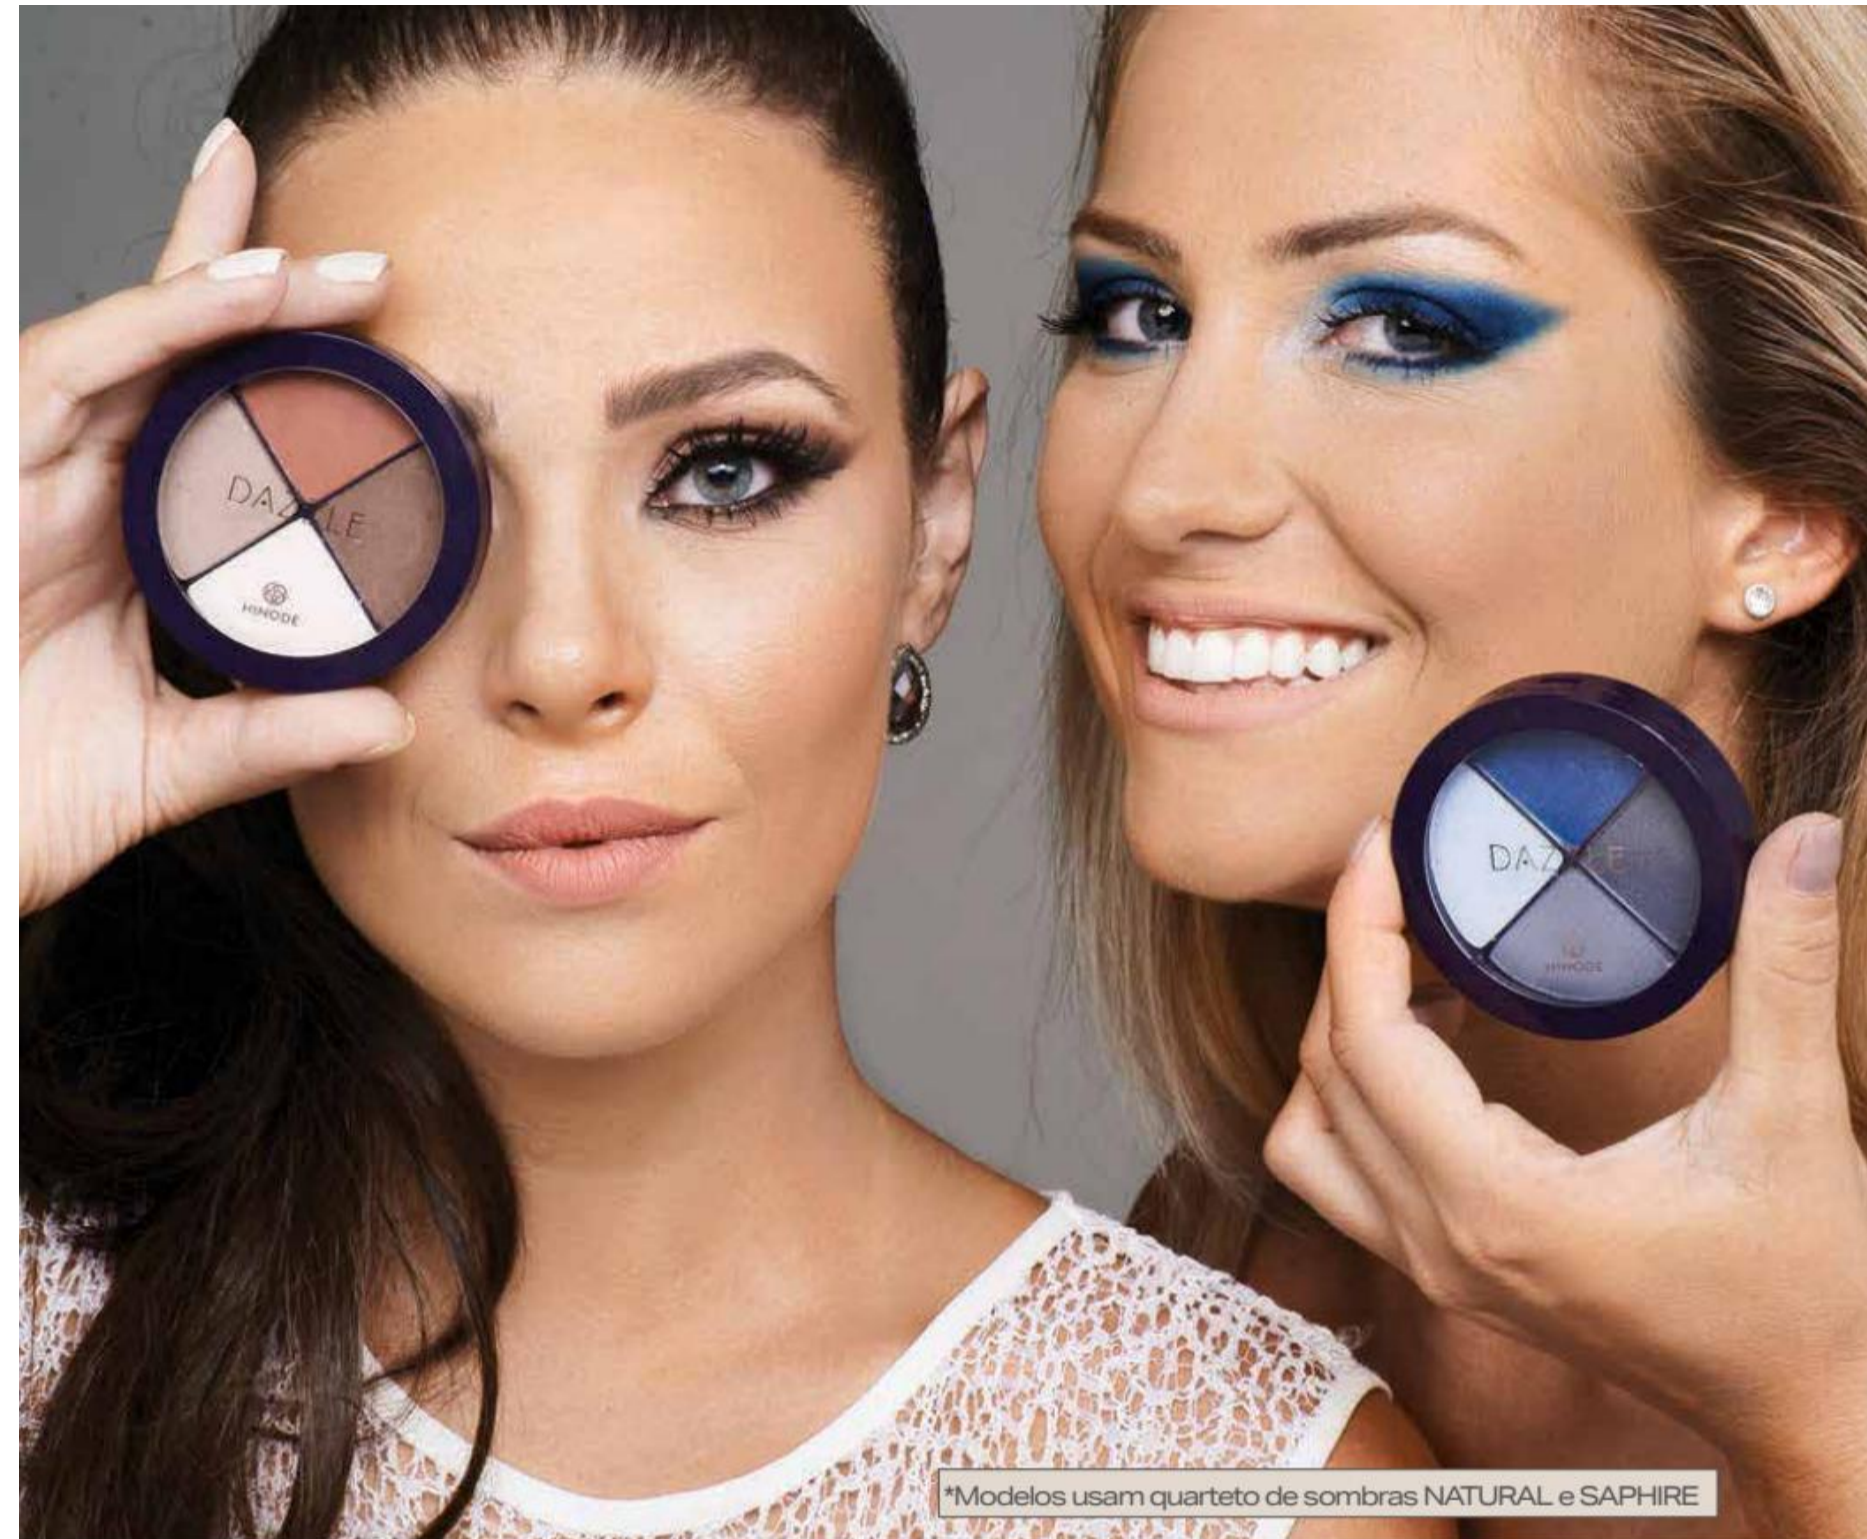

*Modelos usam quarteto de sombras NATURAL e SAPHIRE