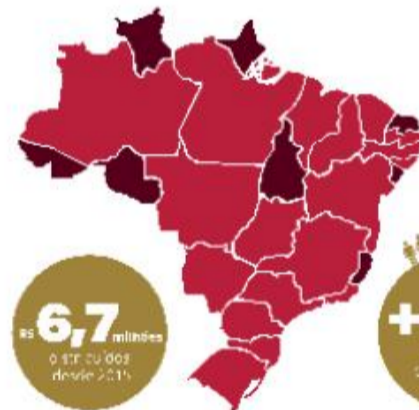

- Vermelho claro: estados beneficiados
- Vermelho escuro: estados ainda não beneficiados

Agora estamos em busca de voos ainda mais altos com foco em educação, direitos da criança e do adolescente, esporte, cultura, direitos humanos e assistência social.

Vamos juntos?

Você também pode contribuir
Acesse: www.institutofar.com.br

#euvoucomFAR

INSTITUTO FAR
GRUPOHINODE

SIGA:
INSTAGRAM: @INSTITUTO FAR_HINODE
FACEBOOK: INSTITUTO FAR - HINODE
WWW.INSTITUTO FAR.COM.BR

UMA INSTITUIÇÃO DO GRUPOHINODE