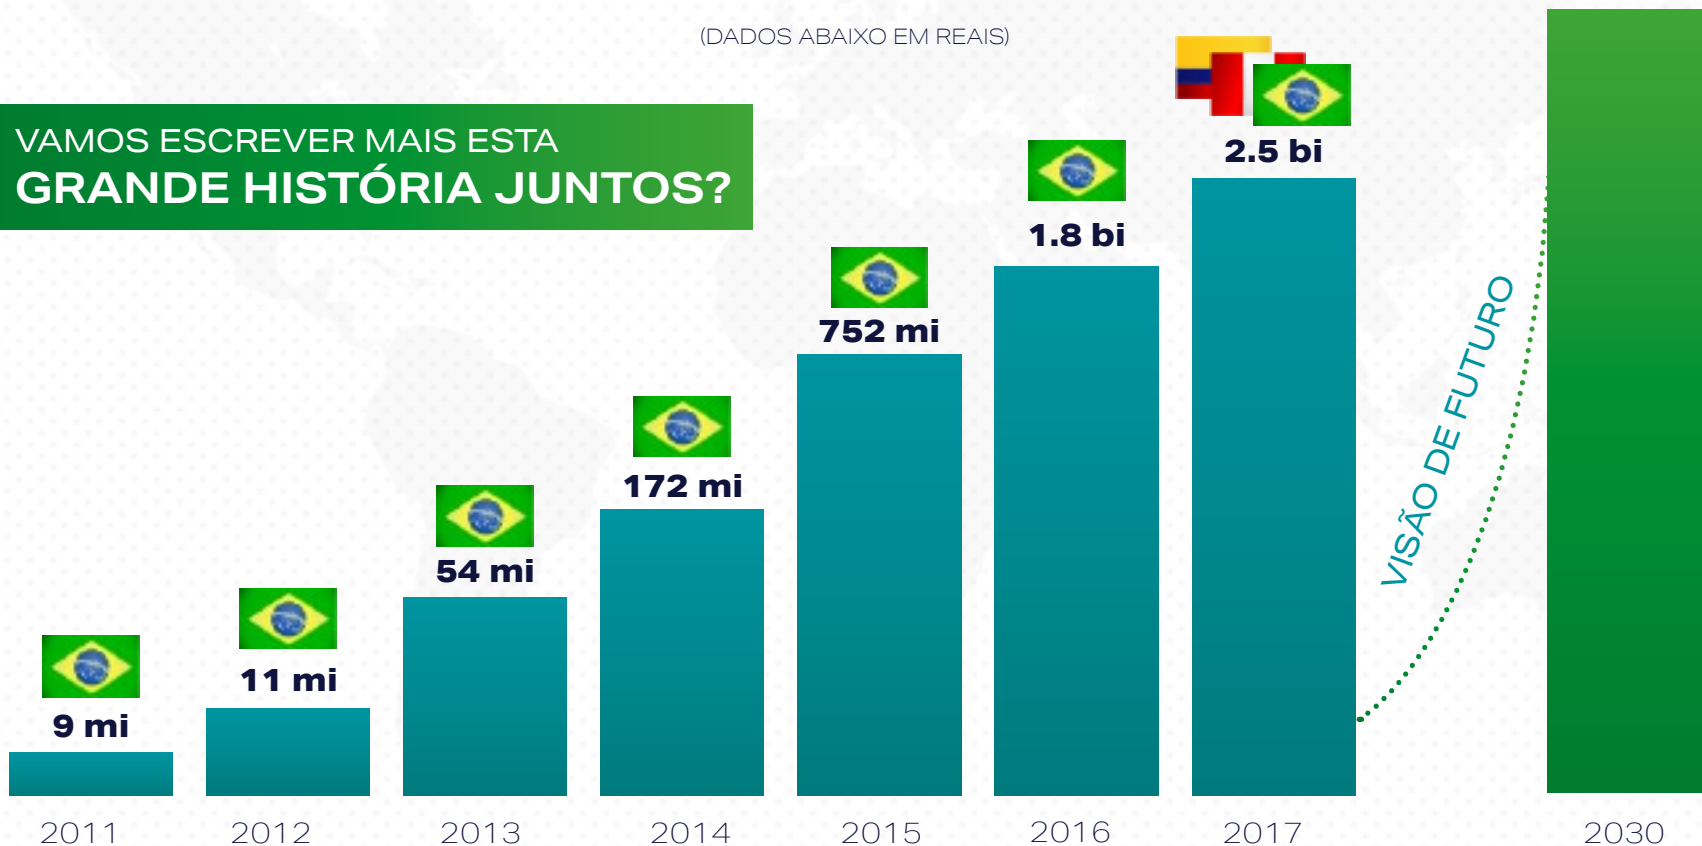

Júlia Cipriotti da Hinode venceu o prêmio Beleza Brasil 2015 e recebeu o prêmio e o Oscar de Beleza Latino-Americana.

GRUPO HINODE

VENDAS ANUAIS

GRUPO HINODE

+ 30 PAÍSES
10 bi

(DADOS ABAIXO EM REAIS)

VAMOS ESCREVER MAIS ESTA
GRANDE HISTÓRIA JUNTOS?