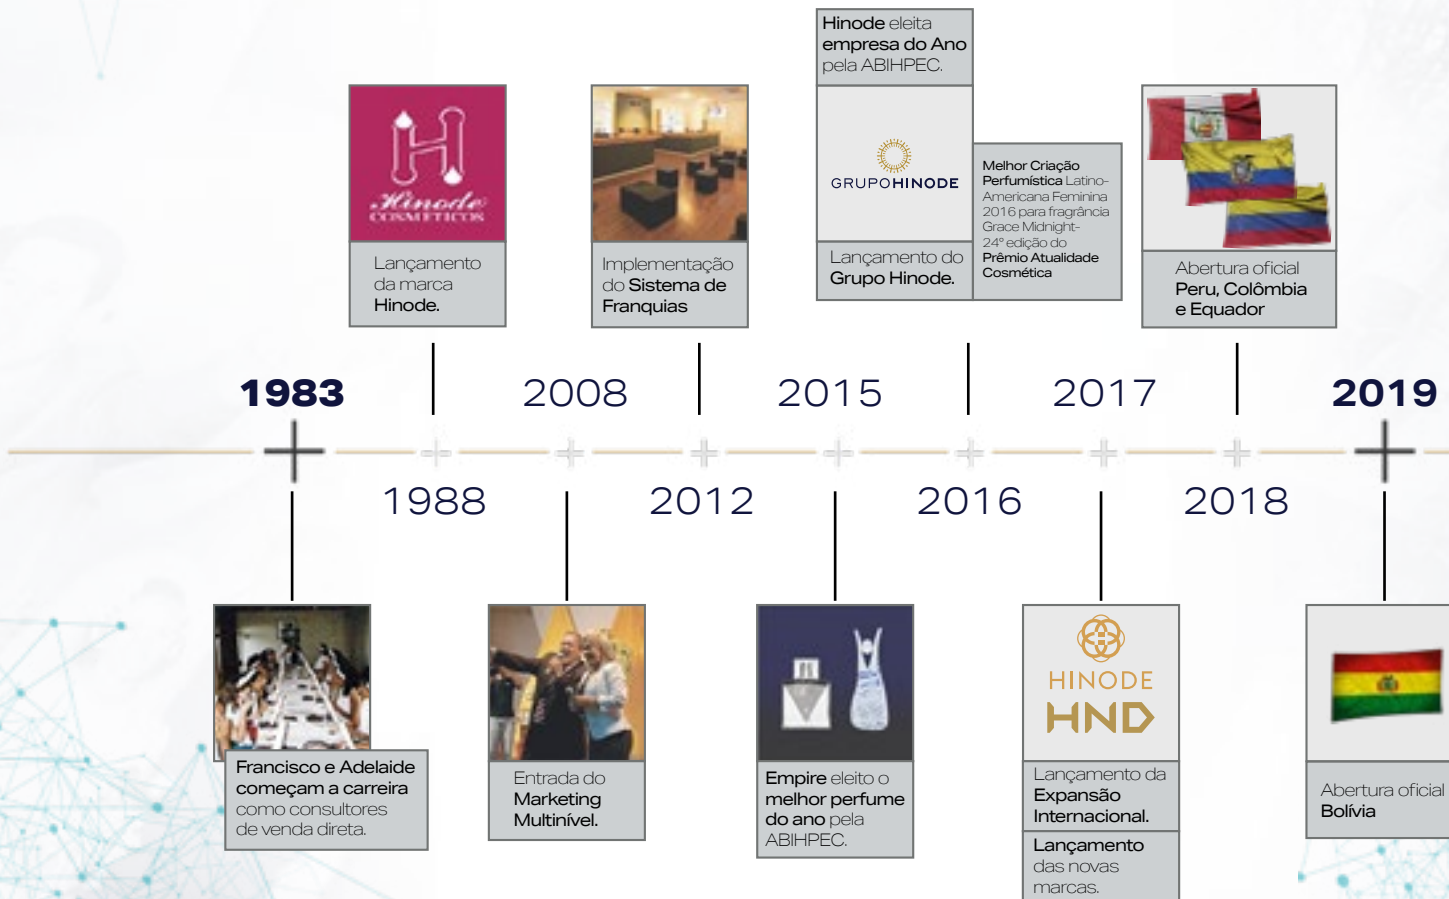

O GRUPO **HINODE** é uma empresa familiar fundada há mais de 30 anos com a missão de oferecer às pessoas a oportunidade de mudarem suas vidas e causarem um impacto positivo no mundo.

Nós acreditamos que pessoas comuns podem fazer coisas extraordinárias quando estão juntas em um só propósito.

GRUPOHINODE

GRUPO HINODE

MAIS QUE UMA EMPRESA
UMA FAMÍLIA
RAÍZES FORTES

**SANDRO
RODRIGUES**
PRESIDENTE

**LEANDRO
RODRIGUES**
VP DE OPERAÇÕES

**ADELAIDE E
FRANCISCO RODRIGUES**
FUNDADORES

**CRISCIANE
RODRIGUES**
VP DE RELACIONAMENTO

**ALESSANDRO
RODRIGUES**
VP DE P&D

#NÓSSOMOSFUTURO

GRUPOHINODE

UMA JORNADA DE **SUCESSO**

ORGULHO DE SER HINODE

GRUPOHINODE

GRUPO HINODE NA MÍDIA

FORUMS DE SÃO PAULO

Fóruns de São Paulo - Novembro 2017

O presidente Sandro Rodrigues fez uma apresentação de abertura e internacionalização do Grupo Hinode e encerramento das últimas ações.

Valor

Valor Espetáculos - Outubro 2017