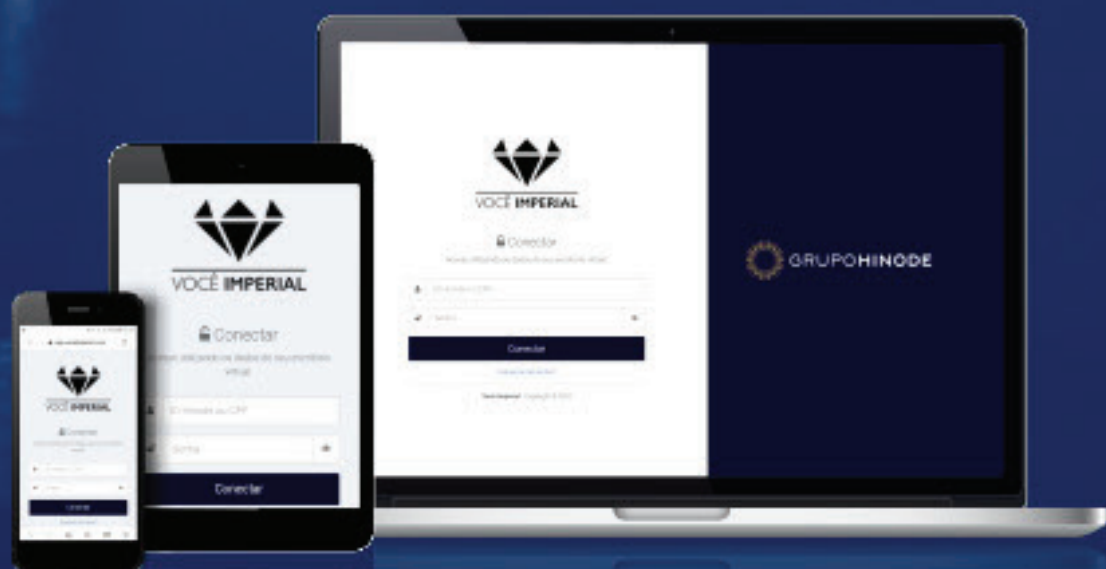

VOCÊ IMPERIAL É UMA FERRAMENTA:

RECRUTAMENTO

4.0

HINODE
4.0

| **VOCÊ IMPERIAL**

PLANEJE, ORGANIZE E **RECRUTE!**

Você já sentiu que perdeu grandes oportunidades de prospectar novos consultores para o negócio por **falta de planejamento?**

Já deixou de convidar pessoas porque deixou de organizar seus contatos?

E na hora do convite, já se sentiu inseguro por não possuir um roteiro?

Dentro do pilar de **“Treinamento e Desenvolvimento” da Hinode 4.0**, a plataforma **Você Imperial** chegou para te ajudar a diminuir essas falhas, recrutar pessoas, gerenciar prospectos, desenvolver habilidades e duplicar seu negócio de forma profissional.

CADASTRE-SE AGORA EM **VOCEIMPERIAL.COM**
E **BAIXE O APP** NA SUA LOJA DE APLICATIVOS PARA
APROVEITAR AS VANTAGENS DA PLATAFORMA!

GRUPOHINODE