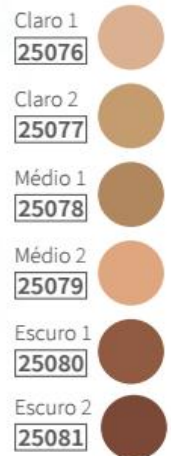

**Corretivo líquido
LIGHT SKIN 7ml**
R\$ 29,90
unidade

Escuro 1
25005

Pele com efeito
acetinado e
brilho controlado

-  Claro 1
25001
-  Claro 2
25002
-  Médio 1
25003
-  Médio 2
25004
-  Escuro 2
25006

Pó solto LIGHT SKIN 12g
R\$ 59,90
unidade

25012

R\$ 39,90

favoritos
HINODE

Base COVER+HD
30ml

R\$ 62,90
unidade

Corretivo *colorido*

CORRETIVO AMARELO

Disfarça manchas e olheiras arroxeadas.