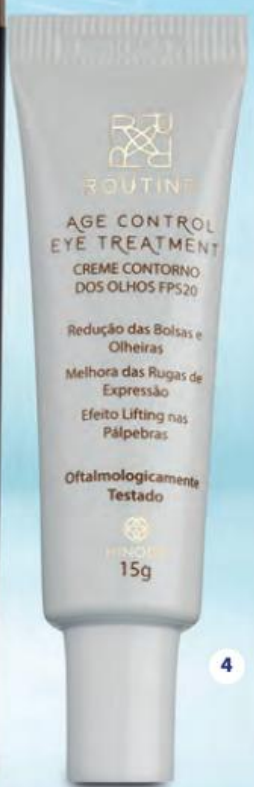

1
noite

2
dia

3

AGE CONTROL
ELIXIR
Sérum Efeito
Lifting.

4

1. Age Control Night Treatment
Creme concentrado anti-idade noturno.
30 g

60002

R\$ 109,00

2. Age Control DAY Treatment
Creme anti-idade diurno com DMAE.
50 g

60017

R\$ 109,00

3. Age Control Elixir
Sérum Efeito Lifting
30 g

60001

R\$ 109,00

4. Age Control Eye Treatment
Creme concentrado para região dos olhos com efeito lifting para as pálpebras
15 g